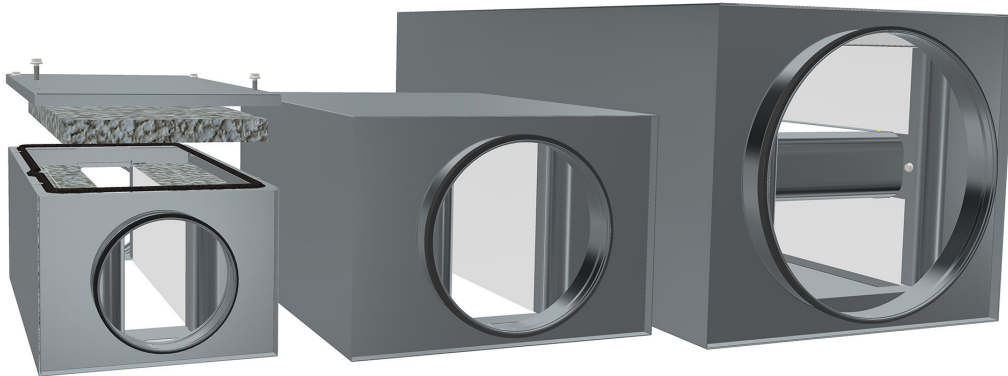

Cirkulär rak lågbyggd ljuddämpare

KVDPX

Beskrivning

KVDPX är en rektangulär ljuddämpare med cirkulära anslutningar med låg bygghöjd.

Ljuddämpande material är Acutec® polyester. KVDPX tillverkas i galvaniserad stålplåt och kan rengöras med nylonborste, dammsugare eller fuktig trasa. Den öppningsbara modellen gör det möjligt att byta ut dämpningsmaterialet.

Uppfyller täthetsklass C.

Testad enligt ISO 7235.

Vid särskilda behov såsom specifika material, perforerad plåt ovanpå det akustiska materialet, storlekar och flänsar - kontakta Lindabs försäljningsavdelning för mer information.

Beställningskod

| | | | | |
|--|--------------|------------|-------------|----------|
| Produkt | KVDPX | 200 | 1000 | 1 |
| KVDPX | | | | |
| Anslutning (d), i mm (Ø_{d1 nom}) | | | | |
| 80 - 800 | | | | |
| Längd (l), i mm (l_{nom}) | | | | |
| 300, 600 och 1000 mm (Ø80 - 200 mm) | | | | |
| 600 och 1000 mm (Ø250 - 315 mm) | | | | |
| 600, 1000 och 1250 mm (Ø400 - 800 mm) | | | | |
| Modell (m) | | | | |
| 1*, 2, 3, 4 | | | | |

* Ø80 och Ø150, endast modell 1

Exempel: KVDPX - 200 - 1000 - 1

Modelbeskrivning

KVDPX finns i fyra utföranden. Modell 1 och 2 med storlekar Ø400-800 mm är utrustade med mittdelare.

1. = Specialljuddämpare med Acutec® Plus ljuddämpande material.
2. = Specialljuddämpare med Acutec® Plus ljuddämpande material. Öppningsbar ljuddämpare möjliggör byte av ljuddämpande material.
3. = Ljuddämpare med Acutec® ljuddämpande material.
4. = Ljuddämpare med Acutec® ljuddämpande material. Öppningsbar ljuddämpare möjliggör byte av ljuddämpande material.