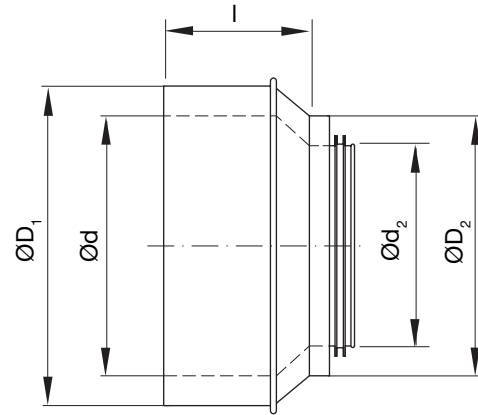

Reducer

RCFUIN

Description

The reducer is double-jacketed and insulated with mineral wool, and is supplied with LindabSafe rubber seal in the inner dimension.

Dimensions

Ød nom	Ød ₂ nom	ØD ₁ nom	ØD ₂ nom	l mm	m kg
100	80	132	112	68	0,35
125	80	157	112	85	0,50
125	100	157	132	75	0,50
160	80	192	112	105	0,75
160	100	192	132	95	0,65
160	125	192	157	80	0,60
180	80	200	112	145	1,00
180	100	200	132	145	1,05
180	125	200	157	145	1,10
180	160	200	192	145	1,15
200	100	232	132	120	0,95
200	125	232	157	105	0,95
200	160	232	192	85	0,80
200	180	232	200	145	1,35
224	100	260	132	133	1,50
224	125	260	157	133	1,50
224	160	260	192	117	1,50
224	180	260	200	103	1,50
224	200	260	232	103	1,40
250	100	280	132	133	1,50
250	125	280	157	133	1,60
250	160	280	192	117	1,60
250	180	280	200	103	1,50
250	200	280	232	103	1,50
250	224	280	260	103	1,60